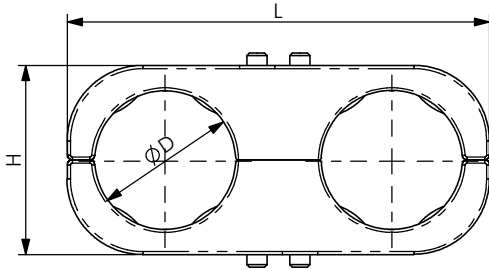

## C) DELIVERY MODALITIES

Packing in boxes. Label indicating:  
product code, article, quantity,  
production batch, FIMO logo and figure.  
( Customer code on request ).

CODE	ARTICLE	ø D	H	L	BAG	BOX	WEIGHT
61 3307 4055	SEB 2x5M	4,5 - 5,5	16	42	20	500	18
61 3307 4008	SEB 2x8	6 - 8	20	51	20	500	25
61 3307 4009	SEB 2x9	8 - 9	20	51	20	500	25
61 3307 4011	SEB 2x11	10 - 11	20	51	20	500	25
61 3307 4013	SEB 2x13	12 - 13	27	60	20	500	36
61 3307 4014	SEB 2x1/2"S	13 - 14	27	60	20	500	31
61 3307 4012	SEB 2x1/2" (17)	16 - 17	27	60	20	500	29
61 3307 4058	SEB 2x5/8" (23)	21 - 23	37	84	20	100	51
61 3307 4078	SEB 2x7/8" (28)	27 - 28	37	84	20	100	46
61 3307 4114	SEB 2x1.1/4" (40)	39 - 40	54	108	20	100	72
61 3307 4158	SEB 2x1.5/8" (52)	50 - 52	66	133	20	100	92
61 3307 4214	SEB 2x2.1/4" (60)	58 - 60	74	149	20	100	114