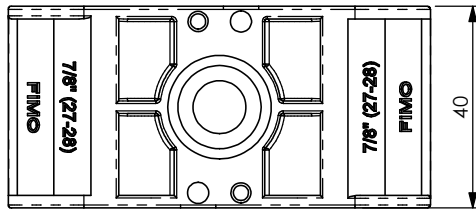

## C) DELIVERY MODALITIES

Packing in boxes. Label indicating:  
product code, article, quantity,  
production batch, FIMO logo and figure.  
( Customer code on request ).

CODE	ARTICLE	ø D	H	L	BAG	BOX	WEIGHT
61 3307 4055	SEB 2x5M	4,5 - 5,5	16	42	20	500	18
61 3307 4008	SEB 2x8	6 - 8	20	51	20	500	25
61 3307 4009	SEB 2x9	8 - 9	20	51	20	500	25
61 3307 4011	SEB 2x11	10 - 11	20	51	20	500	25
61 3307 4013	SEB 2x13	12 - 13	27	60	20	500	36
61 3307 4014	SEB 2x1/2"S	13 - 14	27	60	20	500	31
61 3307 4012	SEB 2x1/2" (17)	16 - 17	27	60	20	500	29
61 3307 4058	SEB 2x5/8" (23)	21 - 23	37	84	20	100	51
61 3307 4078	SEB 2x7/8" (28)	27 - 28	37	84	20	100	46
61 3307 4114	SEB 2x1.1/4" (40)	39 - 40	54	108	20	100	72
61 3307 4158	SEB 2x1.5/8" (52)	50 - 52	66	133	20	100	92
61 3307 4214	SEB 2x2.1/4" (60)	58 - 60	74	149	20	100	114